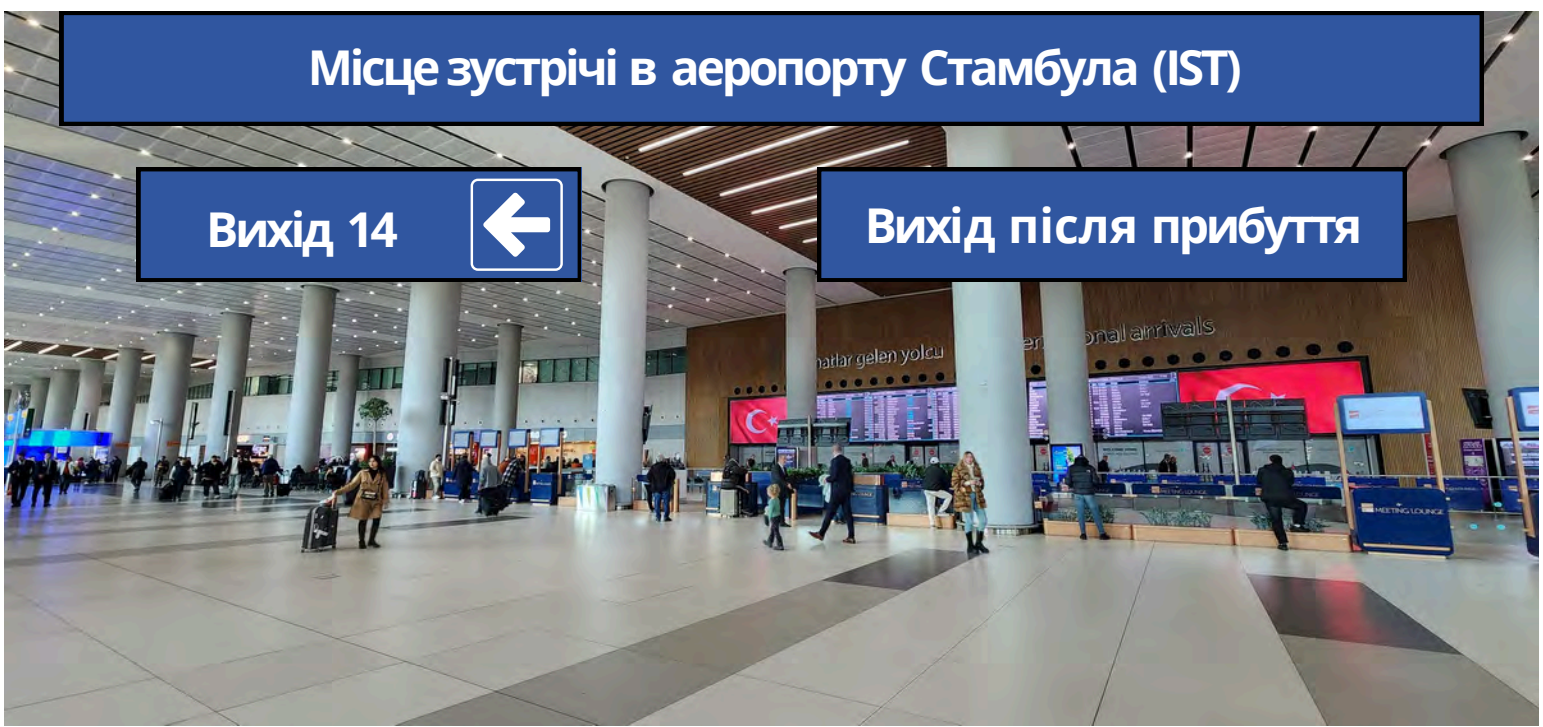

# Місце зустрічі в аеропорту Стамбула (IST)

Вихід 14

Вихід після прибуття

Вихід 14

Вихід 14

# Місце зустрічі в аеропорту Стамбула (IST)

Вам сюди

One  
step  
ahead!

**PENINSULA  
TOURS**

**TEZ  
TOUR**

Вихід 14

Мобільний телефон та WhatsApp: 0090 530 661 39 69